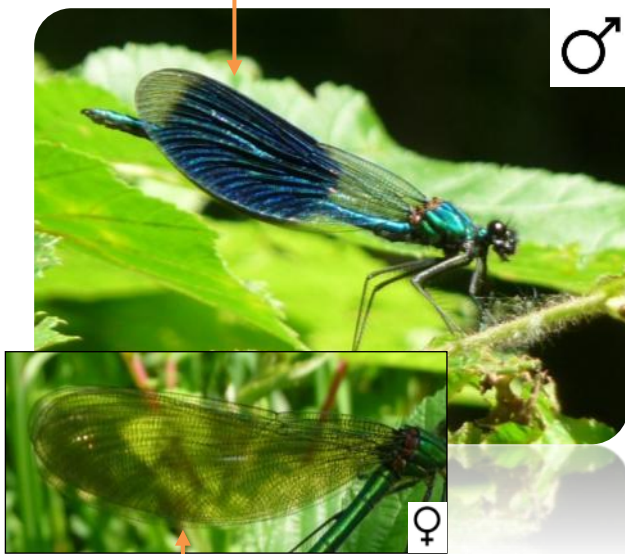

Uniques en leur genre !

Les *Calopteryx*

Zygoptères, Caloptérygides

*Calopteryx splendens* (Caloptéryx éclatant)

LC

NT

*Calopteryx virgo* (Caloptéryx vierge)

Taille : 45-48 mm

Taille : 45-49 mm

Coloration **partielle** de l'aile

Coloration **totale** de l'aile

Aile verdâtre

Aile brunâtre

Photos : B. Bricault, A.-S. Salmon / SNPN

<i>Calopteryx splendens</i>	<i>Calopteryx virgo</i>
<b>Critères communs</b>	
Couleur bleu-vert métallique Ailes à coloration bleue	
<b>Critères visuels</b>	
Ailes barrées de bleu sombre (mâles), ou verdâtres (femelles)	Ailes totalement bleu métallique (mâles), plus ou moins brunâtres (femelles)
<b>Habitat</b>	
Eaux courantes en milieu ouvert à semi-ouvert	Cours d'eau rapides et plus frais, plutôt ombragés
<b>Période de vol</b>	
Mi-mai à septembre	Mi-mai à mi-septembre