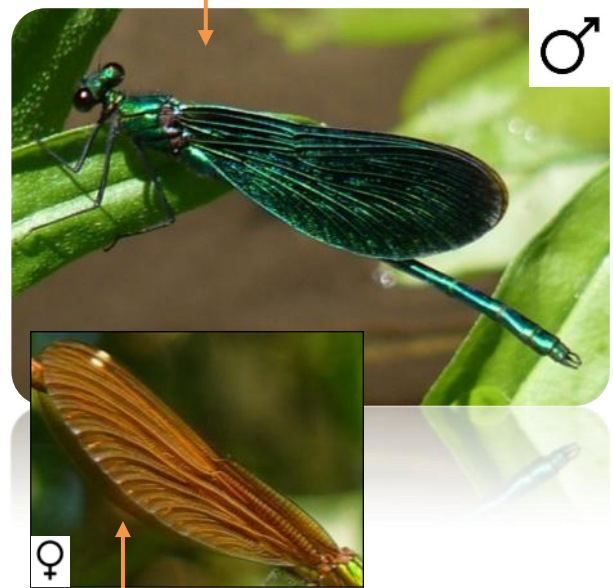

Uniques en leur genre !

Les *Calopteryx*

Zygoptères, Caloptérygides

*Calopteryx splendens* (Caloptéryx éclatant)

LC

NT

*Calopteryx virgo* (Caloptéryx vierge)

Taille : 45-48 mm

Taille : 45-49 mm

Coloration **partielle** de l'aile

Coloration **totale** de l'aile

Aile verdâtre

Aile brunâtre

Photos : B. Bricault, A.-S. Salmon / SNPN

<i>Calopteryx splendens</i>	<i>Calopteryx virgo</i>
<b>Critères communs</b>	
Couleur bleu-vert métallique Ailes à coloration bleue	
<b>Critères visuels</b>	
Ailes barrées de bleu sombre (mâles), ou verdâtres (femelles)	Ailes totalement bleu métallique (mâles), plus ou moins brunâtres (femelles)
<b>Habitat</b>	
Eaux courantes en milieu ouvert à semi-ouvert	Cours d'eau rapides et plus frais, plutôt ombragés
<b>Période de vol</b>	
Mi-mai à septembre	Mi-mai à mi-septembre